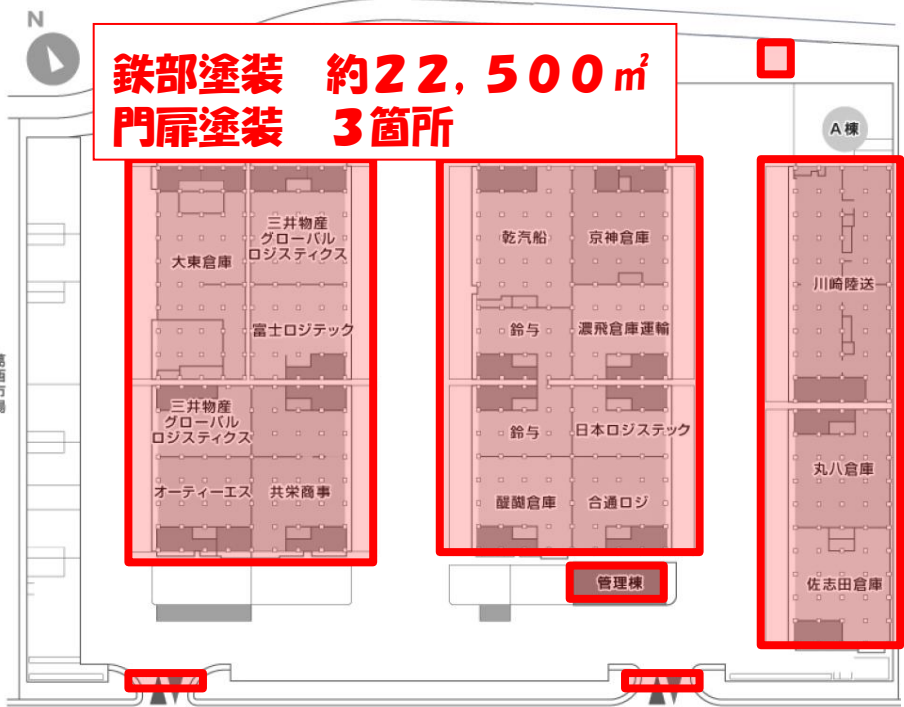

ABC管理棟屋上及び庇鉄部塗装工事（外部鉄部塗装含む）

葛西市場