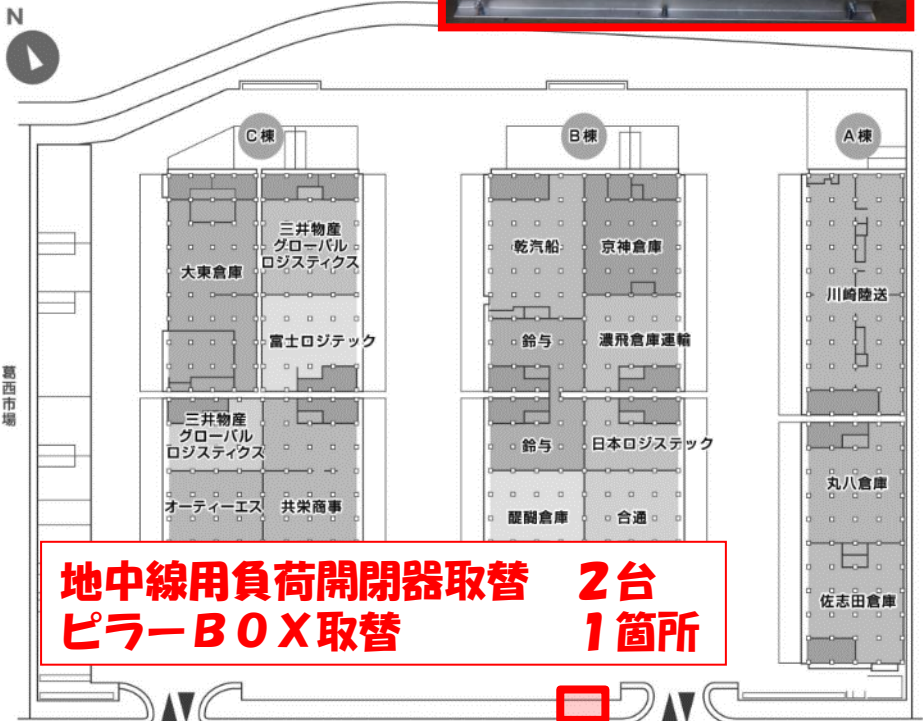

# 葛西事業所 AB管理棟地中線用負荷開閉器取替工事

工事前(ピラーBOX)

工事後

工事前(負荷開閉器)

工事後

葛西市場