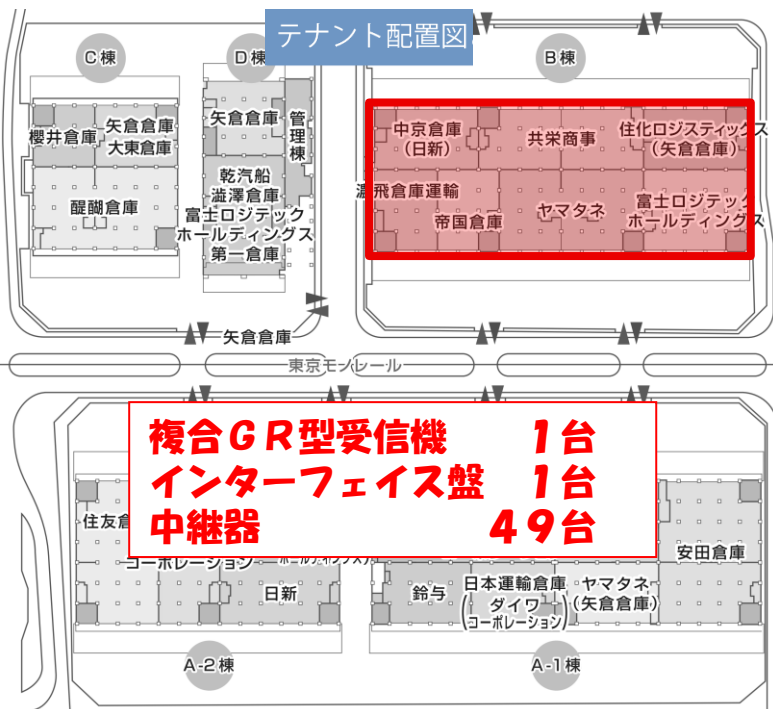

平和島事業所 B棟自動火災報知設備更新工事（1期工事）

複合GR型受信機取替