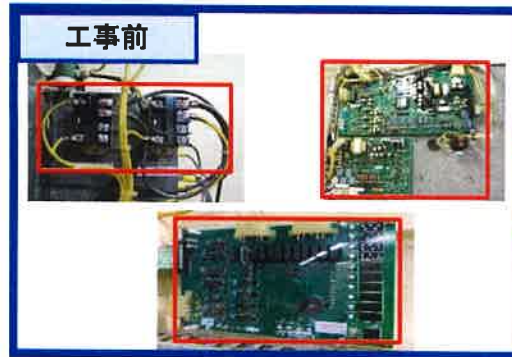

平和島事業所A棟電気室直流電源装置及びバッテリー取替工事(非常用発電機用バッテリー取替含む)

取替箇所

テナント配置図

直流電源装置バッテリー取替	A-1棟	1組
	A-2棟	1組
制御装置・リレー取替	A-1棟	1組
	A-2棟	1組
非常用発電機バッテリー取替	A-1棟	1組