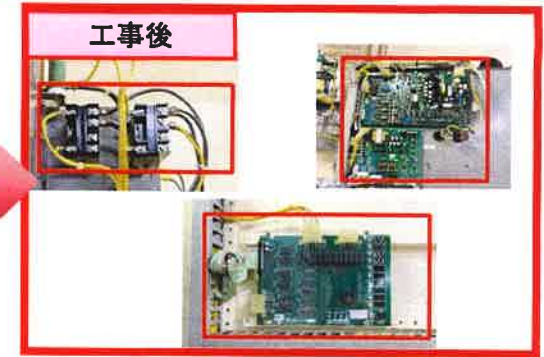

平和島事業所A棟電気室直流電源装置及びバッテリー取替工事(非常用発電機用バッテリー取替含む)

取替箇所

テナント配置図

直流電源装置バッテリー取替	A-1棟	1組
	A-2棟	1組
制御装置・リレー取替	A-1棟	1組
	A-2棟	1組
非常用発電機バッテリー取替	A-1棟	1組