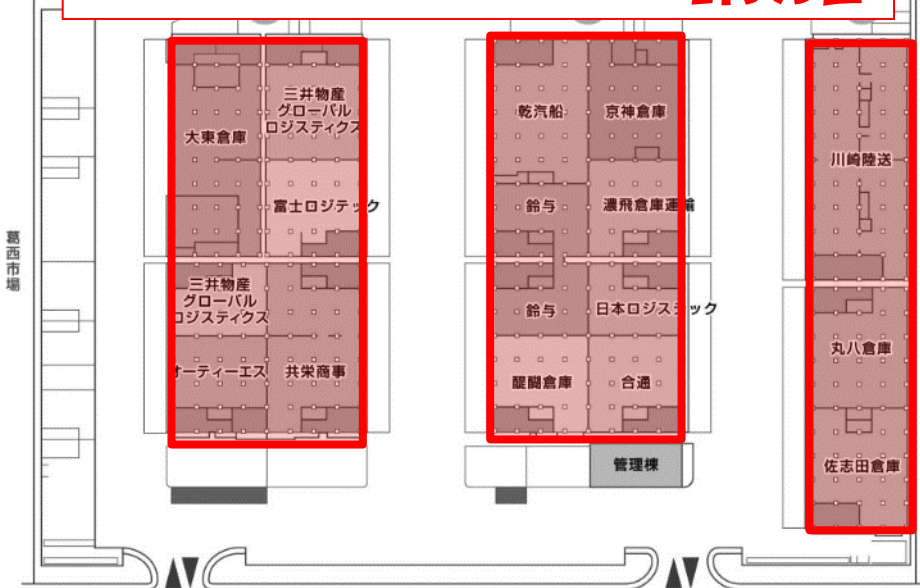

ABC棟誘導灯LEDランプ及びバッテリー取替工事

工事前(避難口誘導灯)

工事後

緑ランプ点灯：取替完了

工事前(通路誘導灯)

工事後

緑ランプ点灯：取替完了

A棟155台 B棟239台 C棟199台
計593台

誘導灯内部(取替部品)