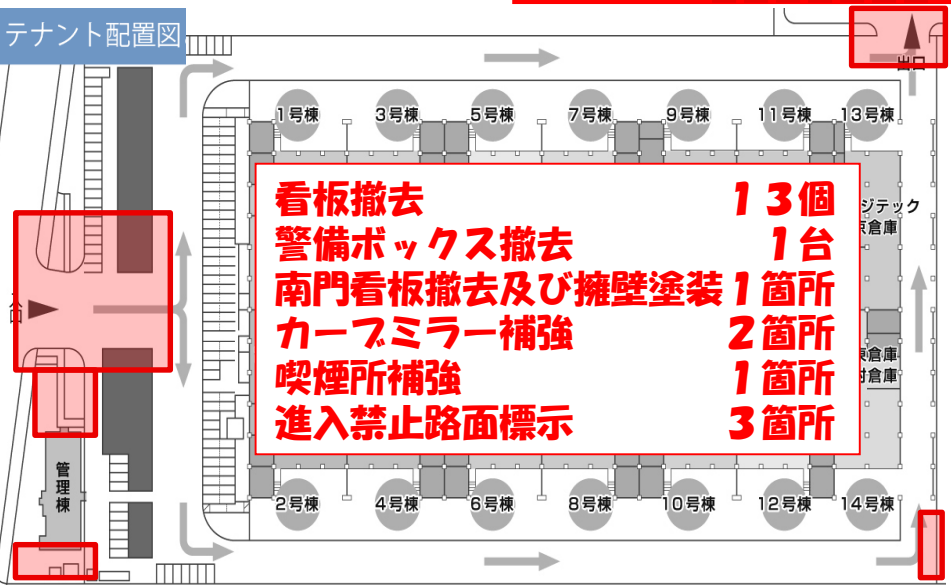

# 板橋事業所 看板整備及び警備ボックス撤去工事 (テナント案内看板並びに喫煙所補強及び一部路面表示含む)

工事期間中は  
ご協力有難うございました。

**工事前(南門擁壁)**

撤去

塗装