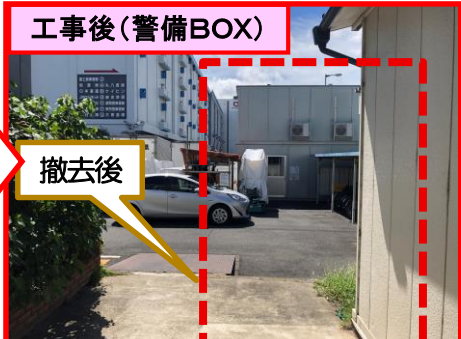

# 板橋事業所 看板整備及び警備ボックス撤去工事 (テナント案内看板並びに喫煙所補強及び一部路面表示含む)

工事期間中は  
ご協力有難うございました。

**工事前(南門擁壁)**

撤去

塗装