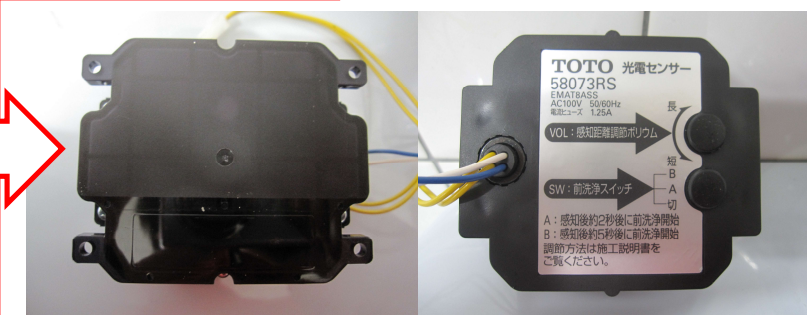

平和島事業所 ABC棟事務室男子トイレ小便器修理工事

工事前 (小便器自動洗浄弁)

工事後 (光電センサー取替)

テナント配置図

光電センサー取替 (A-1棟・A-2棟、B棟、C棟) 35台
 小便器部品取替 (A-1棟・A-2棟、B棟、C棟) 44台

工事後 (フラッシュバルブ取替)