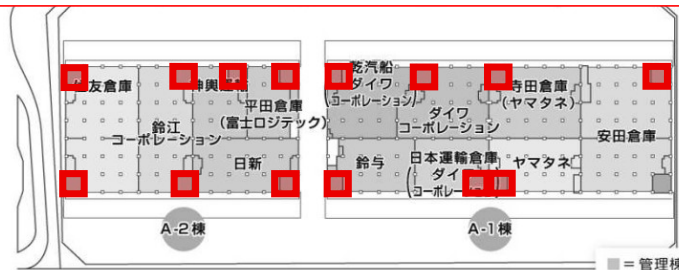

平和島事業所 ABC棟事務室男子トイレ小便器修理工事

工事前 (小便器自動洗浄弁)

工事後 (光電センサー取替)

テナント配置図

光電センサー取替 (A-1棟・A-2棟、B棟、C棟) 35台
 小便器部品取替 (A-1棟・A-2棟、B棟、C棟) 44台

工事後 (フラッシュバルブ取替)