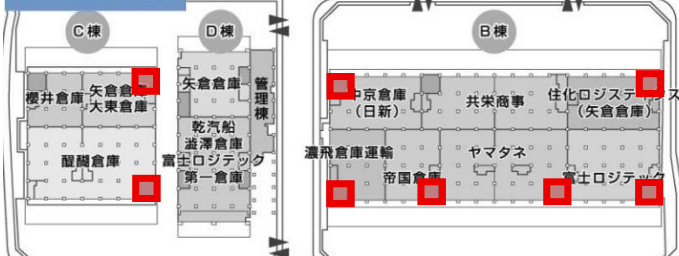

平和島事業所 ABC棟事務室男子トイレ小便器修理工事

工事前 (小便器自動洗浄弁)

工事後 (光電センサー取替)

テナント配置図

光電センサー取替 (A-1棟・A-2棟、B棟、C棟) 35台
 小便器部品取替 (A-1棟・A-2棟、B棟、C棟) 44台

工事後 (フラッシュバルブ取替)