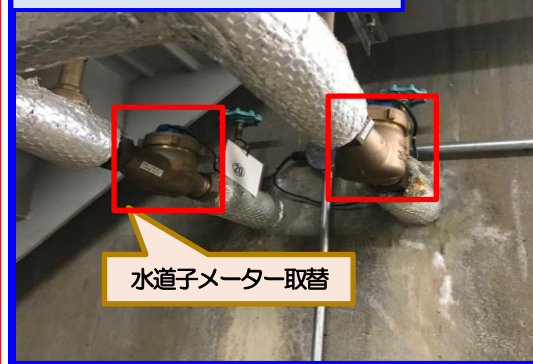

C棟水道子メーター取替工事（管理棟含む）

C棟テナント 水道子メーター

工事後

C棟 植栽水道子メーター

工事後

C棟 水道子メーター

工事後

テナント配置図