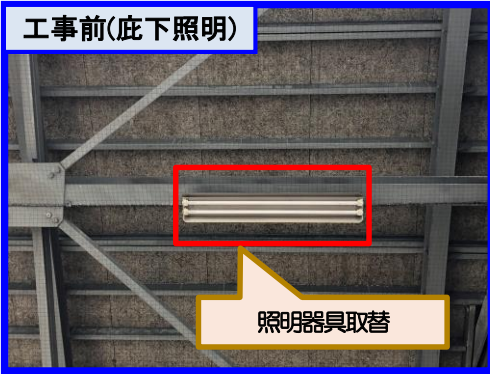

平和島事業所 ABC棟底下照明器具LED化及び取替工事（D棟底上照明器具撤去含む）

工事前(底下照明)

工事後(底下照明)

工事後(底下照明点灯)

テナント配置図

工事前(D棟底上水銀灯)

工事後(D棟底上水銀灯)