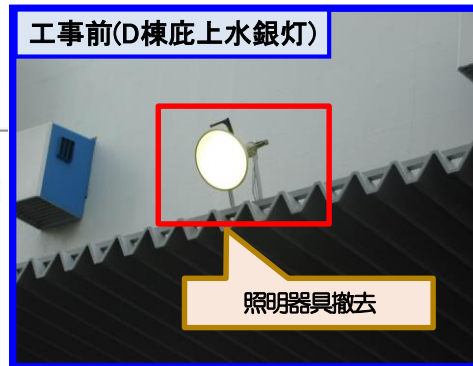

平和島事業所 ABC棟底下照明器具LED化及び取替工事（D棟底上照明器具撤去含む）

工事前(底下照明)

工事後(底下照明)

工事後(底下照明点灯)

テナント配置図

工事前(D棟底上水銀灯)

工事後(D棟底上水銀灯)