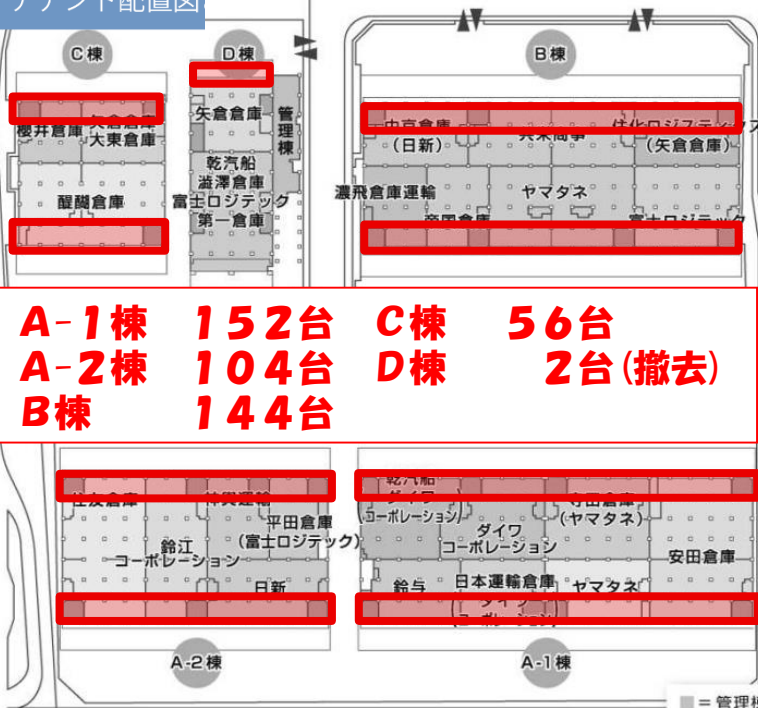

平和島事業所 ABC棟底下照明器具LED化及び取替工事（D棟底上照明器具撤去含む）

工事前(底下照明)

工事後(底下照明)

工事後(底下照明点灯)

テナント配置図

工事前(D棟底上水銀灯)

工事後(D棟底上水銀灯)