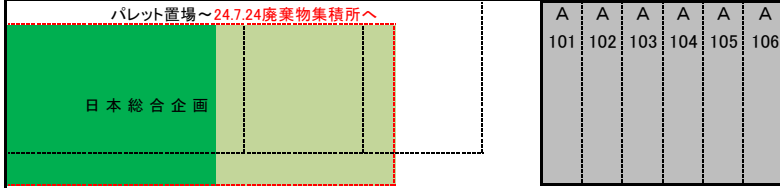

板橋事業所 自動車駐車場配置図

1台用区画 空 13
2台用区画 空 5

東京都中央卸売市場(板橋市場)側

パレット置場~24.7.24廃棄物集積所へ

正門

ポンプ室 ↑