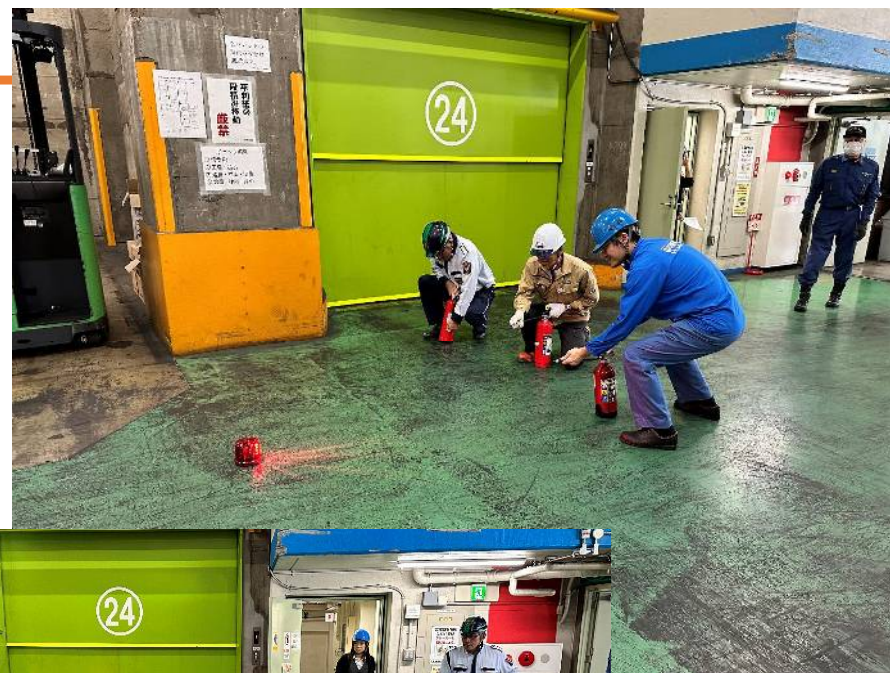

秋の自衛消防避難訓練

10月24日（火）に、今年が関東大震災から100年であることから、地震に続いて庫内で火災が発生したことを想定し、実施いたしました。

初期消火訓練

避難訓練

個別訓練

- 水消火器による消火訓練
- 消火栓の操作手順の説明

自衛消防避難訓練には185名、個別訓練には47名の方にご参加いただきました。

テナントの皆様、ご協力いただき、ありがとうございました。