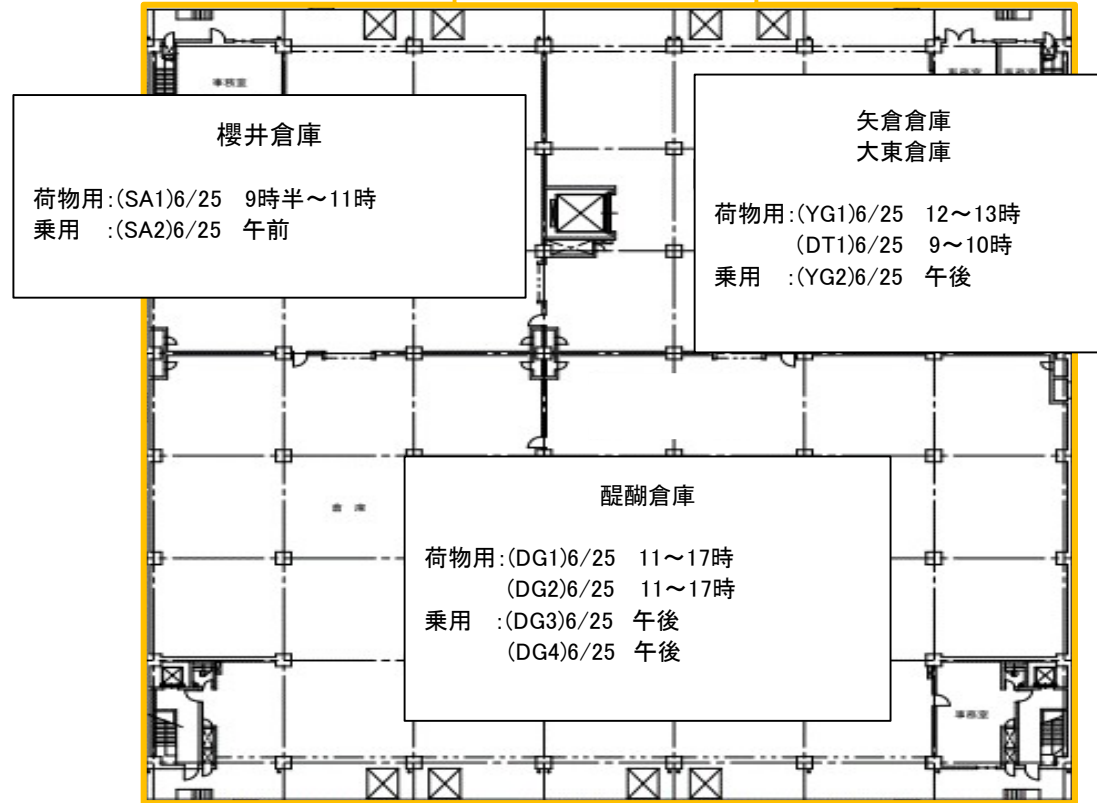

2026年6月 C棟 業務委託点検表

東京団地倉庫(株) 平和島事業所

・エレベーター点検日

その他の点検日程

・防鼠点検..... 6月30日(火)