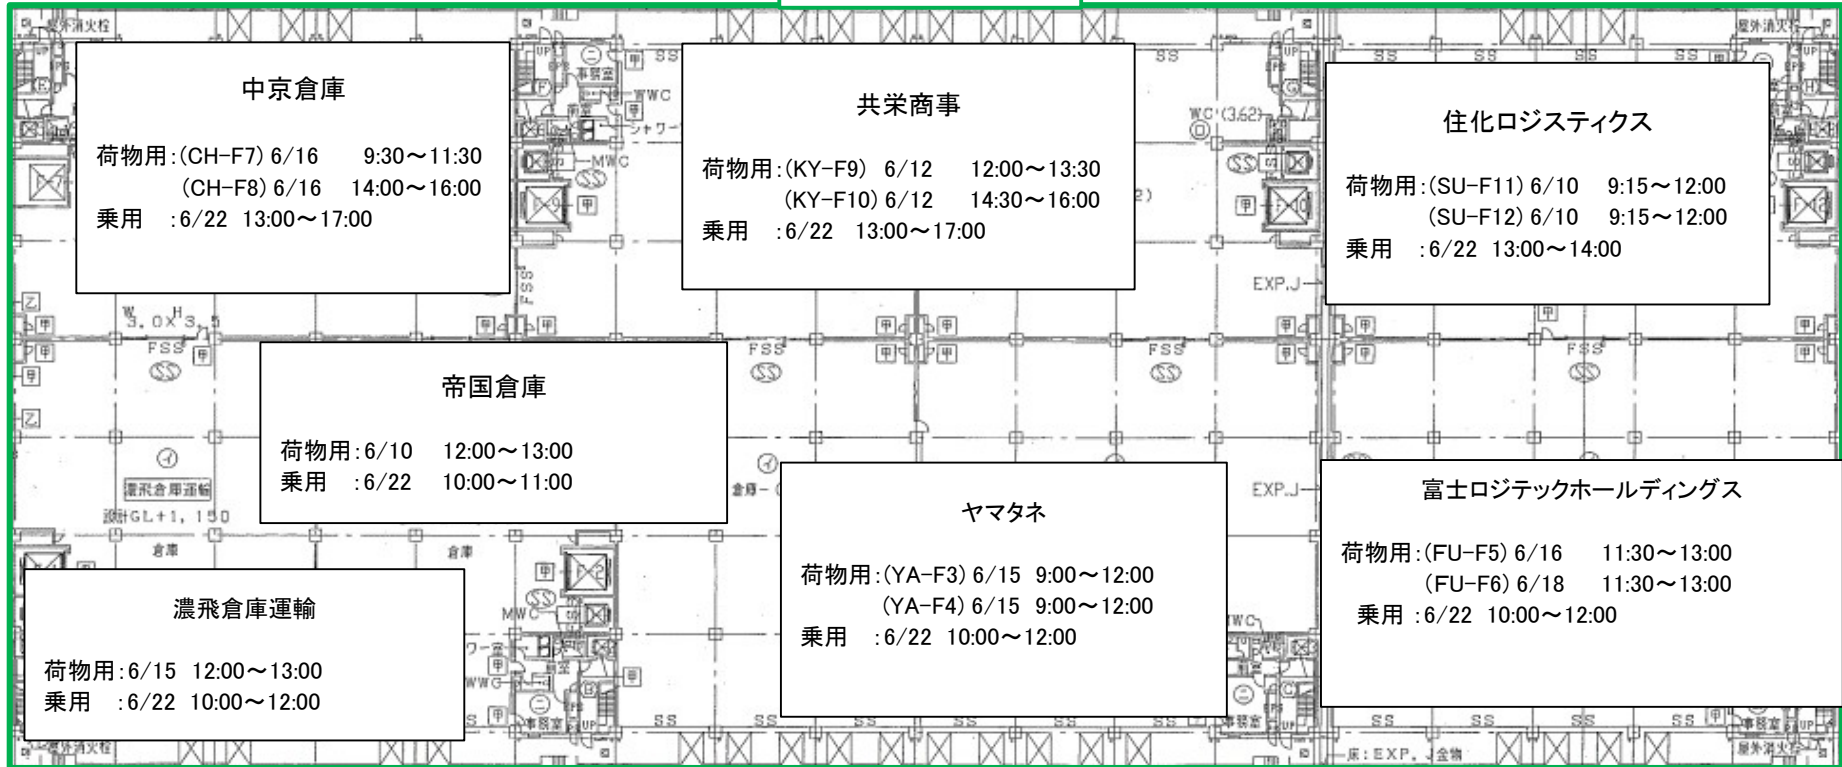

2026年6月 B棟 業務委託点検表

東京団地倉庫(株) 平和島事業所

・エレベーター点検日

その他の点検日程

・防鼠点検.....6月30日(火)