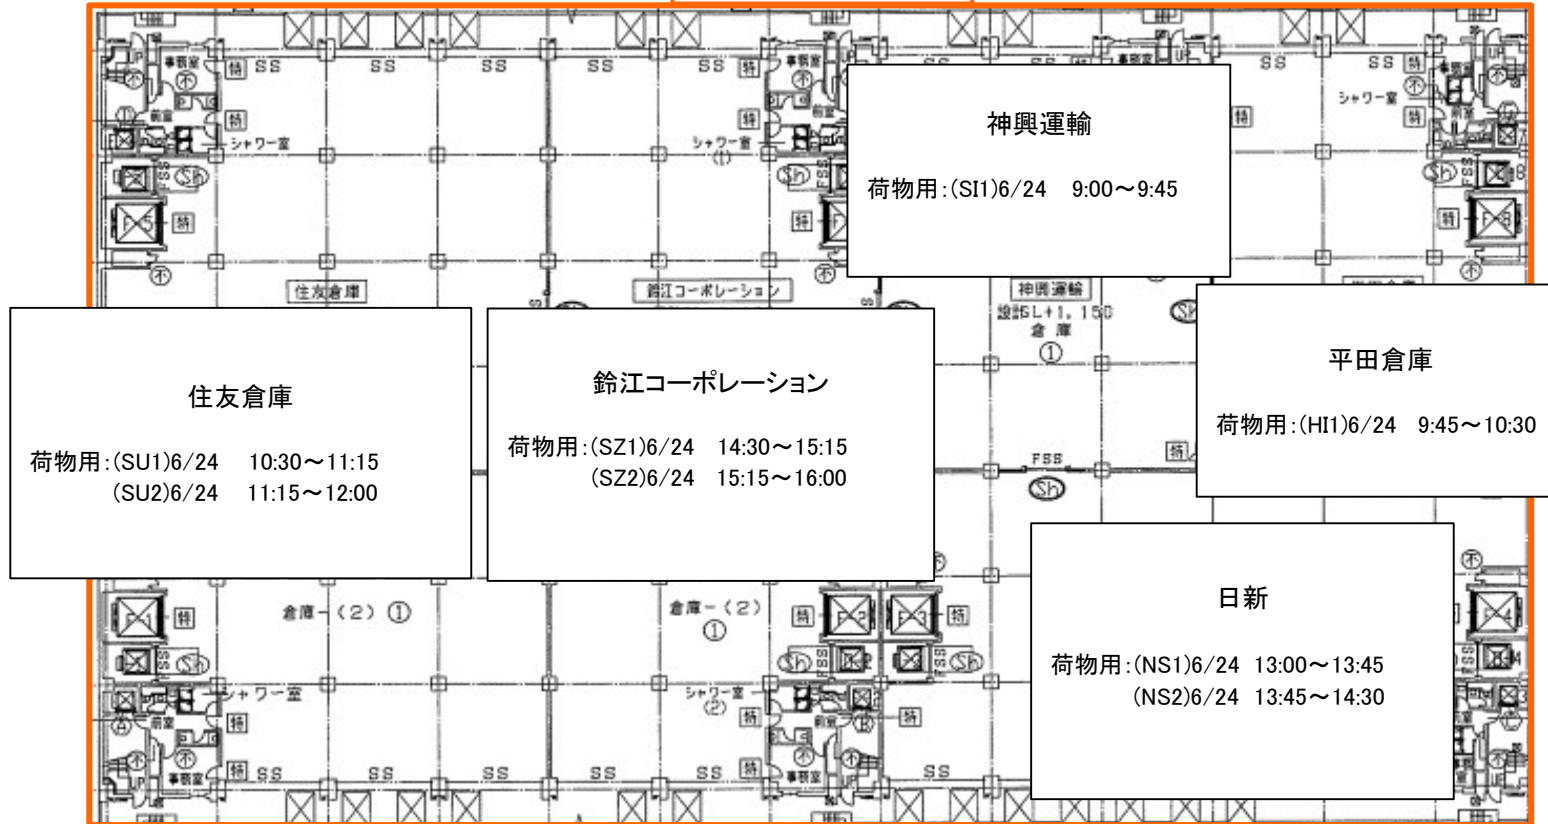

2026年6月 A-1棟 業務委託点検表

東京団地倉庫(株) 平和島事業所

・エレベーター点検日

その他の点検日程

・防鼠点検.....6月30日(火)

2026年6月 A-2棟 業務委託点検表

東京団地倉庫(株) 平和島事業所

・エレベーター点検日