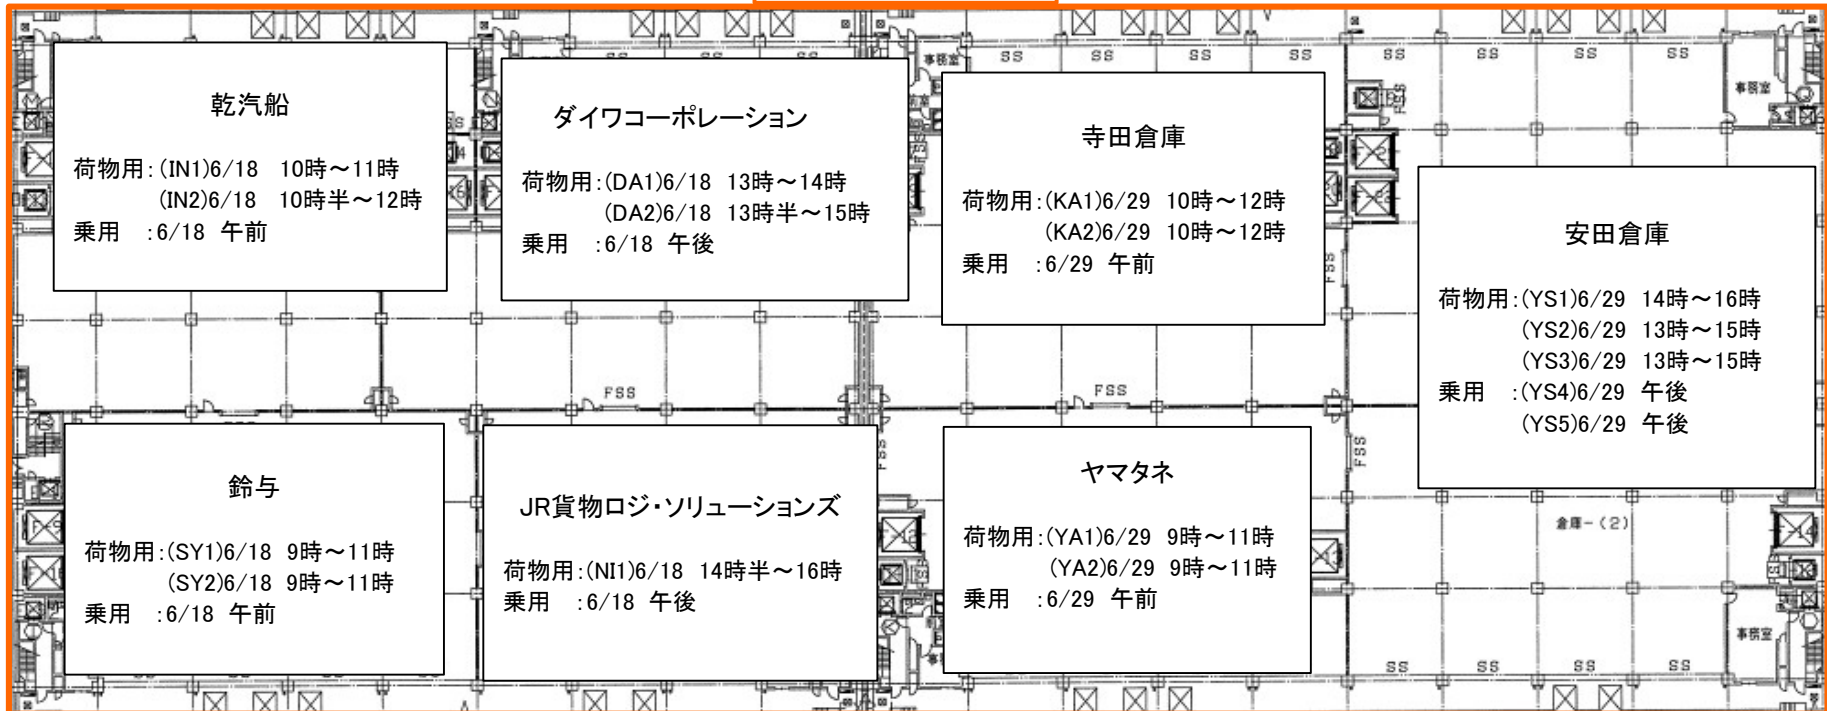

2026年6月 A-1棟 業務委託点検表

東京団地倉庫(株) 平和島事業所

・エレベーター点検日

その他の点検日程

・防鼠点検.....6月30日(火)

2026年6月 A-2棟 業務委託点検表

東京団地倉庫(株) 平和島事業所

・エレベーター点検日