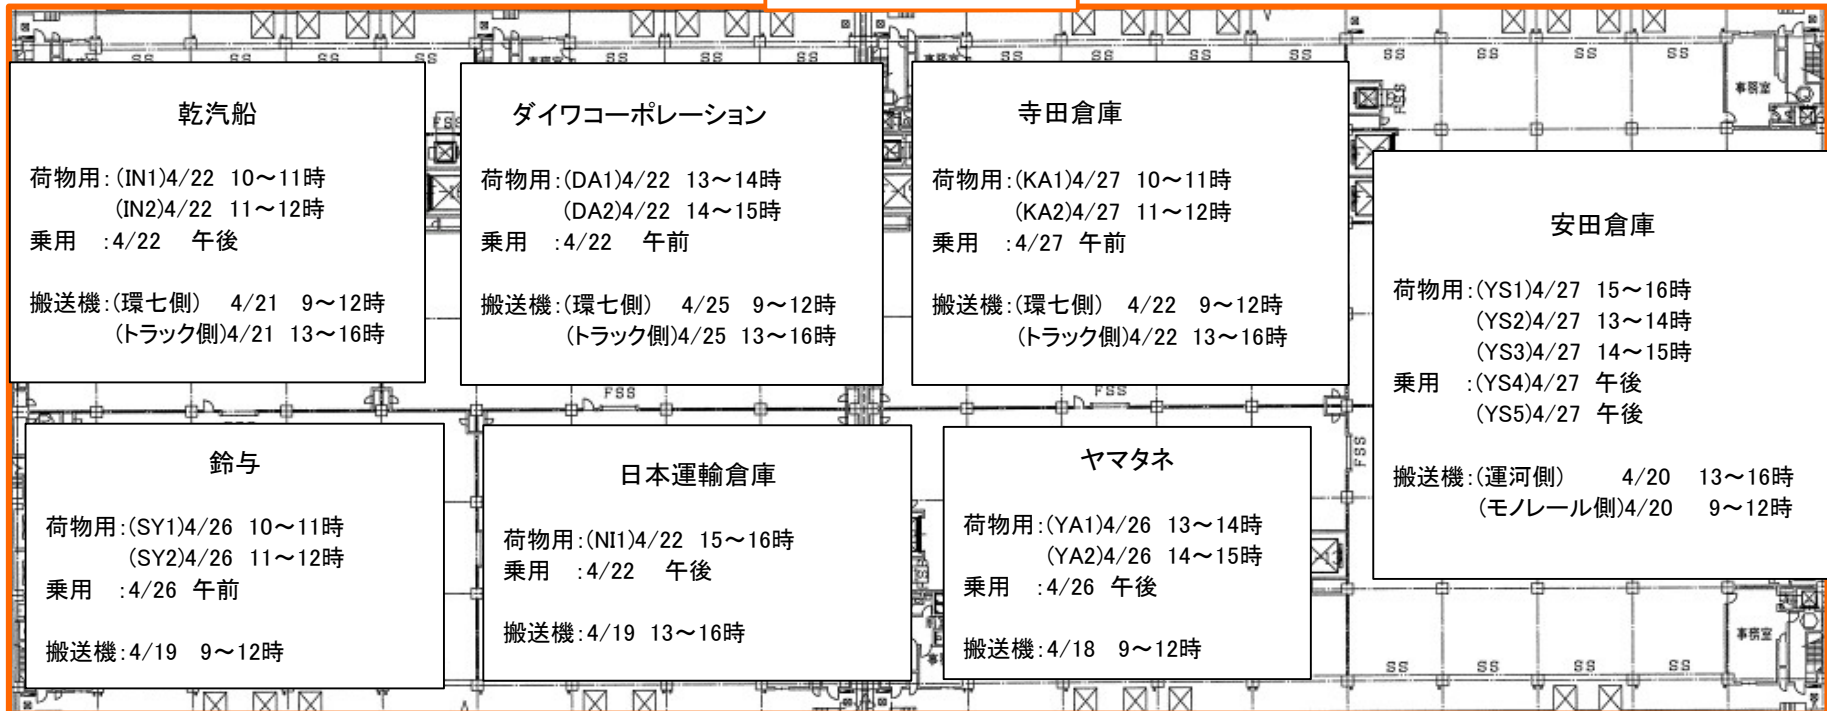

2022年4月 A-1棟 業務委託点検表

東京団地倉庫(株) 平和島事業所

- ・エレベーター点検日
- ・垂直搬送機点検日

その他の点検日程

- ・防鼠点検.....4月28日(木)
- ・外周シャッター点検...4月19日(火)

2022年4月 A-2棟 業務委託点検表

東京団地倉庫(株) 平和島事業所

- ・エレベーター点検日
- ・垂直搬送機点検日