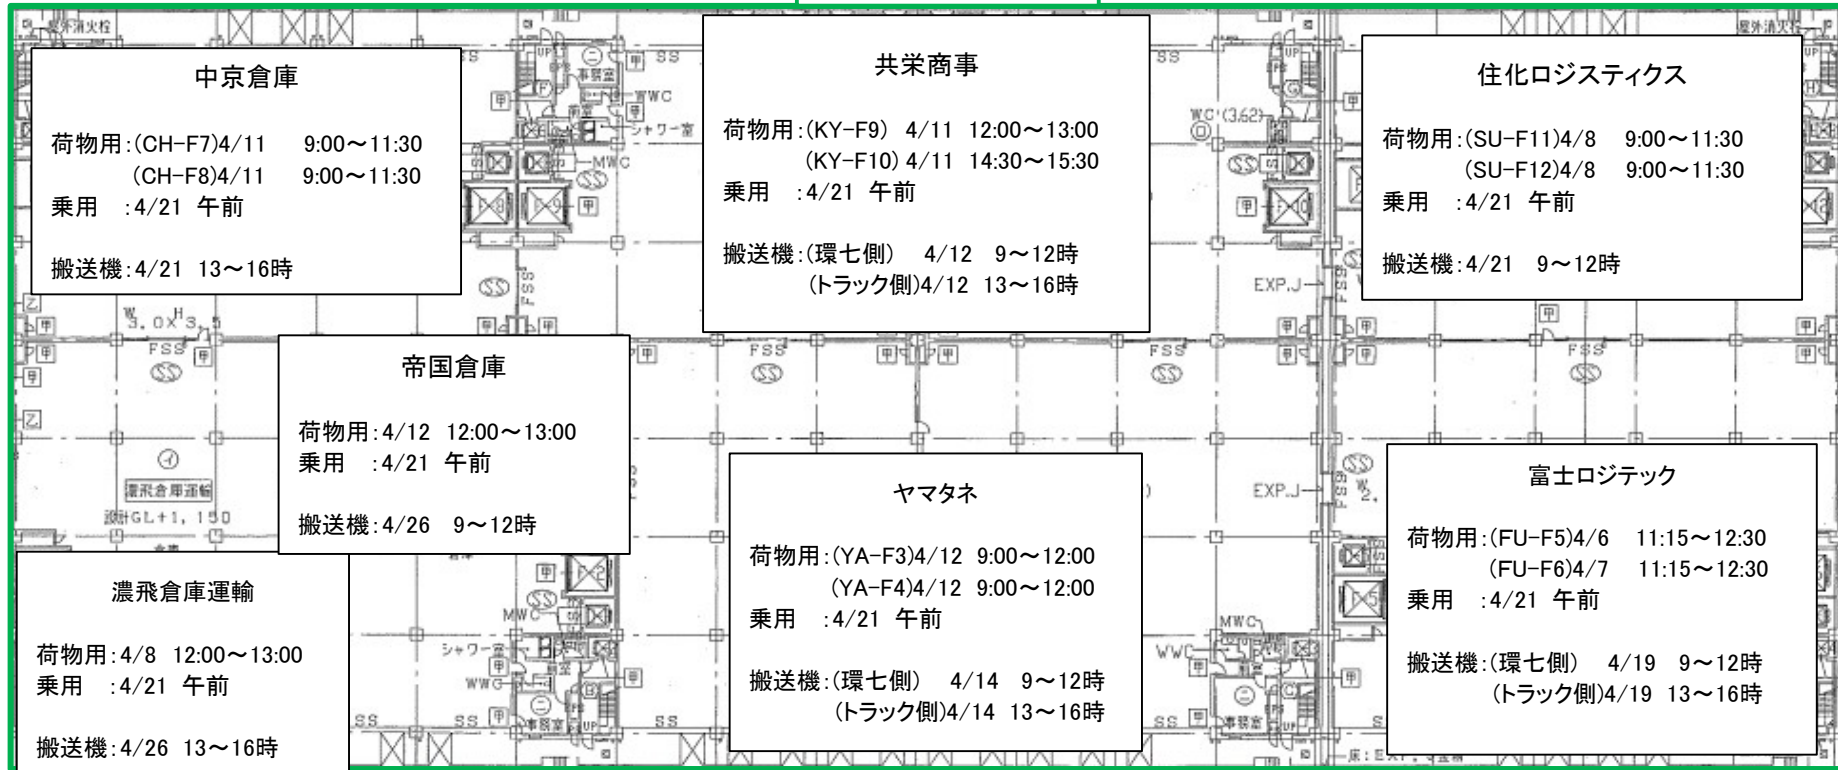

2022年4月 B棟 業務委託点検表

東京団地倉庫(株) 平和島事業所

- ・エレベーター点検日
- ・垂直搬送機点検日

その他の点検日程

- ・防鼠点検.....4月28日(木)
- ・外周シャッター点検...4月20日(水)