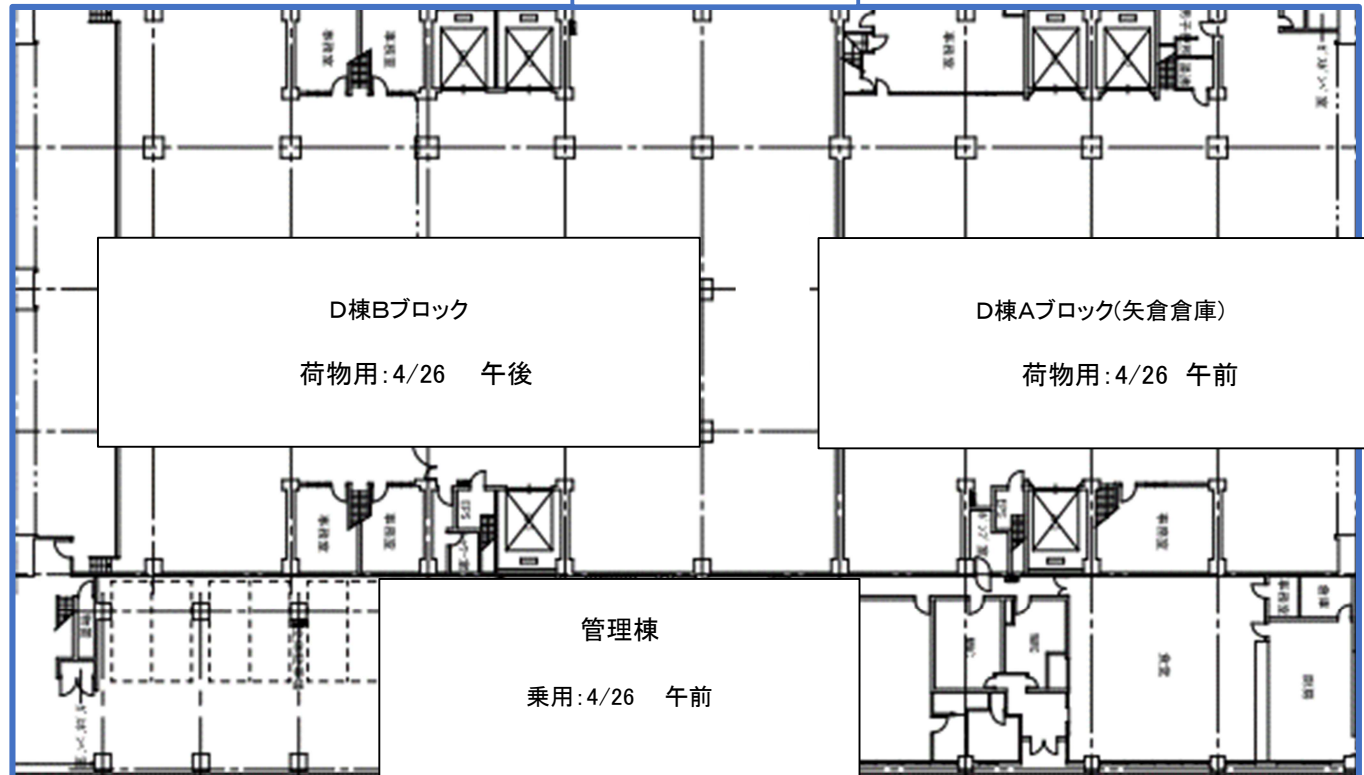

東京団地倉庫(株) 平和島事業所

- ・エレベーター点検日
- ・垂直搬送機点検日

その他の点検日程

- ・防鼠点検.....4月28日(木)
- ・外周シャッター点検...4月7日(木)

2022年4月 D・管理棟 業務委託点検表

東京団地倉庫(株) 平和島事業所

エレベーター点検日

その他の点検日程