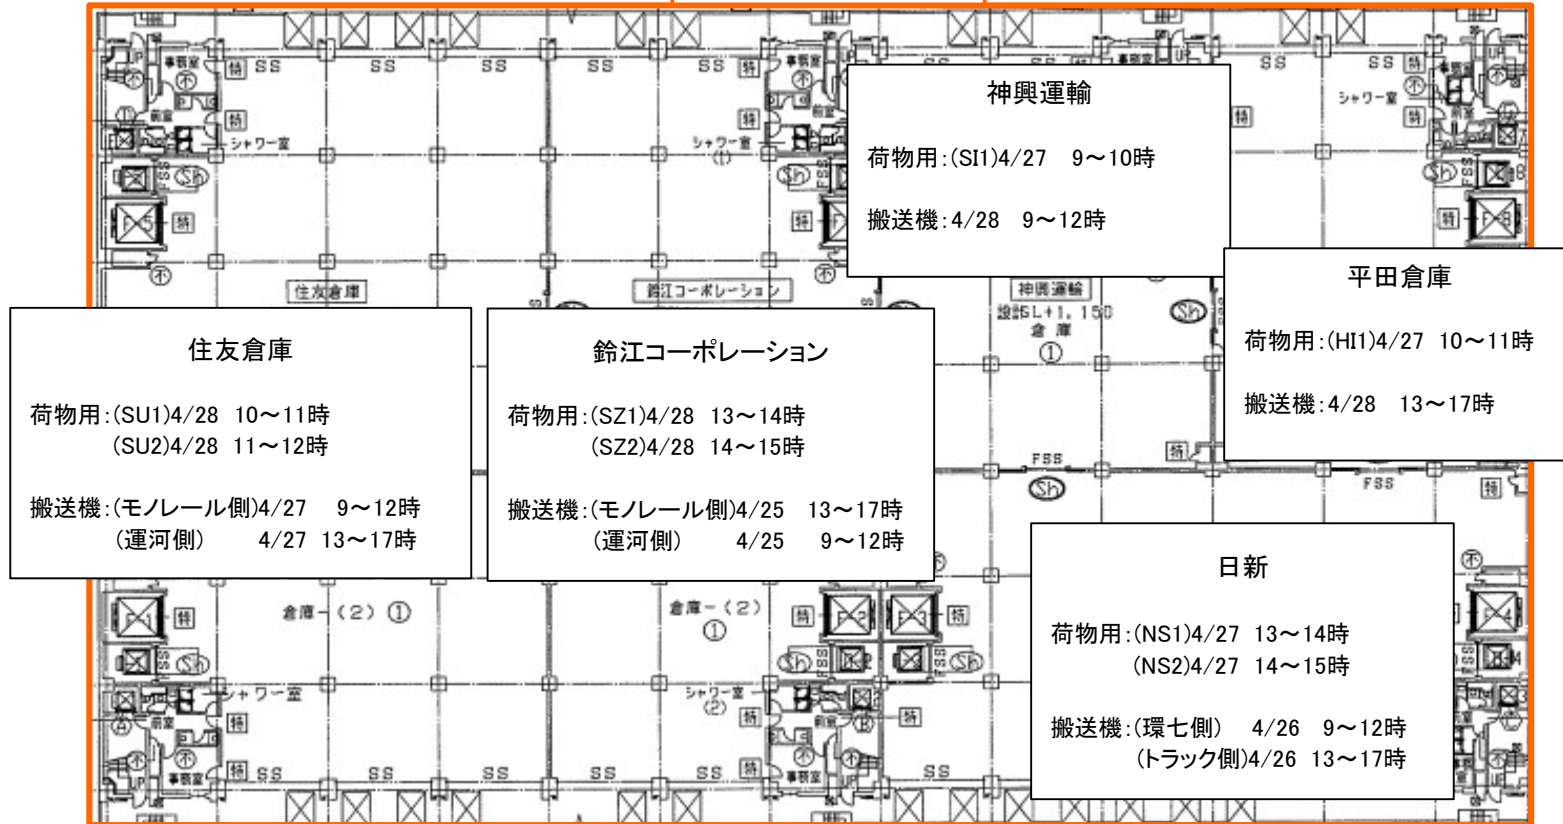

2022年4月 A-1棟 業務委託点検表

東京団地倉庫(株) 平和島事業所

- ・エレベーター点検日
- ・垂直搬送機点検日

その他の点検日程

- ・防鼠点検.....4月28日(木)
- ・外周シャッター点検...4月19日(火)

2022年4月 A-2棟 業務委託点検表

東京団地倉庫(株) 平和島事業所

- ・エレベーター点検日
- ・垂直搬送機点検日