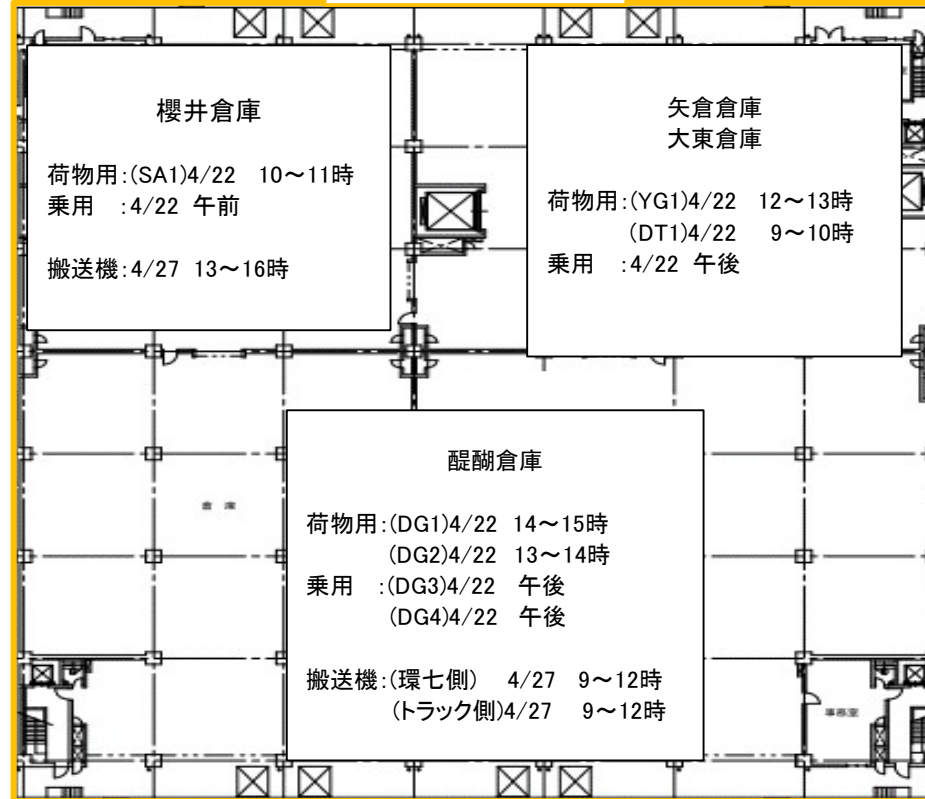

2022年4月 C棟 業務委託点検表

東京団地倉庫(株) 平和島事業所

- ・エレベーター点検日
- ・垂直搬送機点検日

その他の点検日程

- ・防鼠点検.....4月28日(木)
- ・外周シャッター点検...4月7日(木)