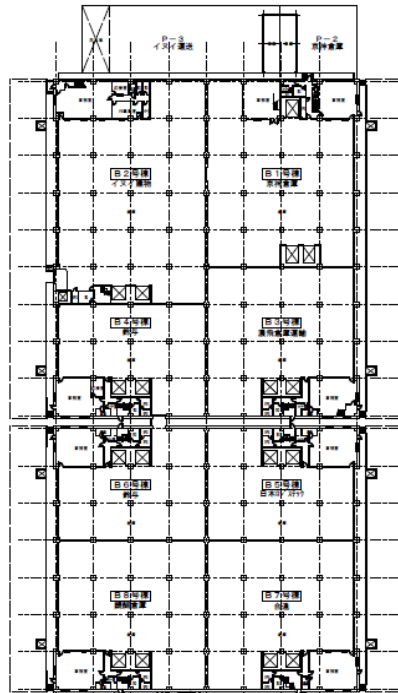

西門側駐輪場内にバイク置場を増設

既設 駐輪場内バイク置場

新設 駐輪場内バイク置場

既設 駐輪場内バイク置場

葛西市場

ワールド流通共同組合

葛西トラックターミナル

葛西トラックターミナル

コンテナ専用置場

西門側駐輪場内にバイク置場を増設