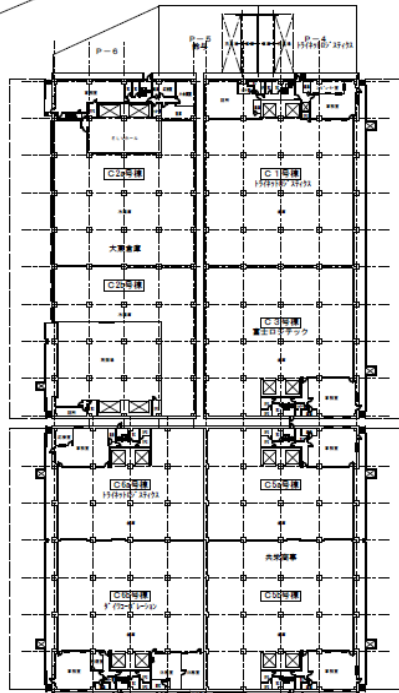

西門側駐輪場内にバイク置場を増設

既設 駐輪場内バイク置場

新設 駐輪場内バイク置場

既設 駐輪場内バイク置場

葛西市場

ワールド流通共同組合

葛西トラックターミナル

葛西トラックターミナル

コンテナ専用置場

西門側駐輪場内にバイク置場を増設