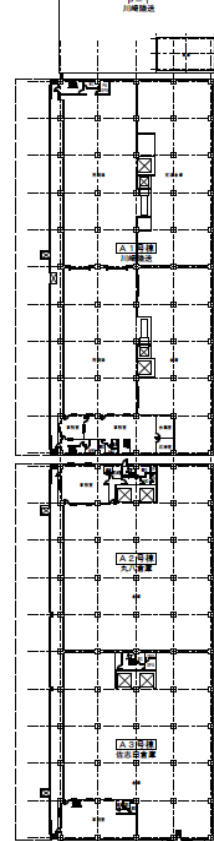

西門側駐輪場内にバイク置場を増設

既設 駐輪場内バイク置場

新設 駐輪場内バイク置場

既設 駐輪場内バイク置場

葛西市場

ワールド流通共同組合

葛西トラックターミナル

葛西トラックターミナル

コンテナ専用置場

西門側駐輪場内にバイク置場を増設