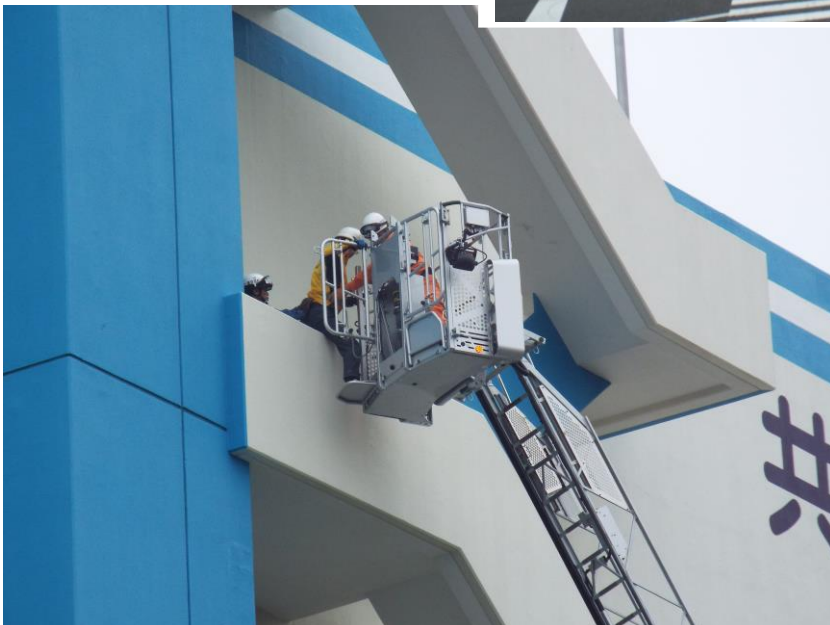

(2) はしご車による救助訓練 (葛西消防署 はしご隊)