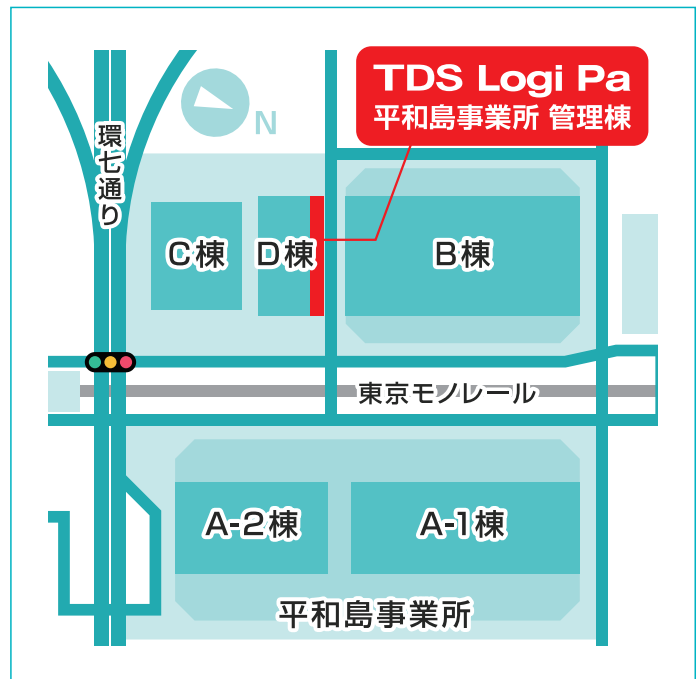

アクセス

TDS Logi Pa
お問い合わせ先

平日: 7:00~20:30
営業時間 土曜: 7:00~17:00
日祝: 休業

— 東京23区内に15万坪の倉庫施設を保有・賃貸 —
東京団地倉庫株式会社

平和島事業所: 〒143-0006 東京都大田区平和島3丁目4番1号
TEL: 03-3765-0321
FAX: 03-3764-4852

<http://www.danchisoko.co.jp/>

TDS Logi Paの
詳細はホームページをご覧ください

「Logi Pa」とは東京団地倉庫株式会社の企業理念である、「ステークホルダーによるこばれるLogisticsパートナーとして成長し続ける」に由来します。