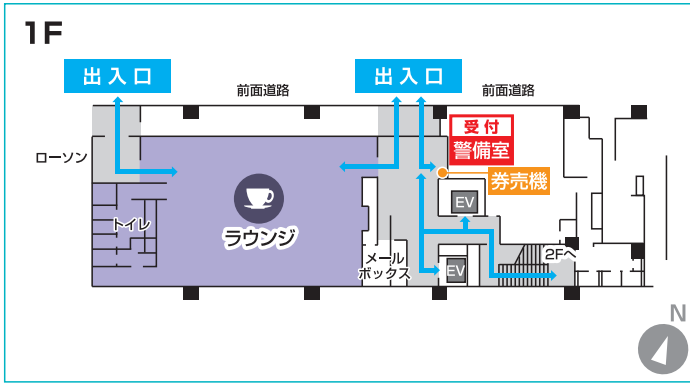

TDS Logi Pa

施設の案内図

ご利用料金一覧表

施設	ご利用料金
ラウンジ (8Kテレビ・Free Wi-Fi)	無料 (夜貸切17:00~20:30の場合5,000円/3時間)
フィットネス	300円/3時間
リフレッシュルーム (テレビ、Free Wi-Fi)	100円/2時間
マッサージチェア	100円/10分
貸ロッカー (靴専用)	300円/月
会議室 (約22坪)(Free Wi-Fi (1部屋のみ))	5,000円/日 (半日半額)
多目的室 (約18坪)(Free Wi-Fi)	4,000円/日 (半日半額)

※各施設は稼働状況によっては利用できない場合がございます。予めご了承ください。

ご利用について

- 券売機で2階の利用施設の券を購入し警備に渡します。(マッサージチェアを利用する人は不要)
- 名前・連絡先・テナント名を記帳します。
- 利用案内・注意事項を受取ります。
- 利用するICチップバンドを受取ります。
- カードリーダーにICチップバンドをかざして開錠します。
- 利用券の半券に記載された時間内でご利用下さい。(延長分は延長費用をお支払い下さい(利用額と同額です。))
- 退出時はICチップバンドを警備に返却します。