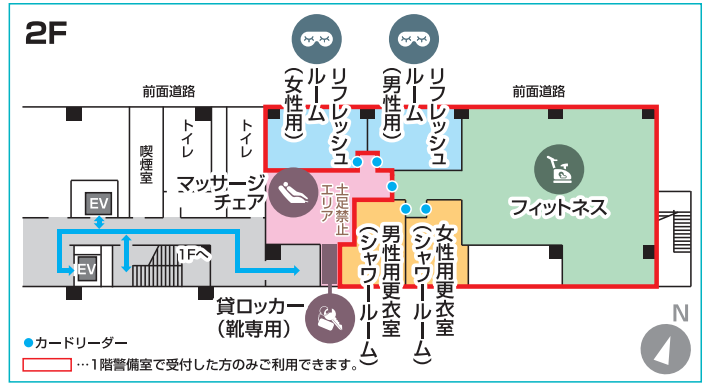

TDS Logi Pa

施設の案内図

ご利用料金一覧表

施設	ご利用料金
ラウンジ (8Kテレビ・Free Wi-Fi)	無料 (夜貸切17:00~20:30の場合5,000円/3時間)
フィットネス	300円/3時間
リフレッシュルーム (テレビ、Free Wi-Fi)	100円/2時間
マッサージチェア	100円/10分
貸ロッカー (靴専用)	300円/月
会議室 (約22坪)(Free Wi-Fi (1部屋のみ))	5,000円/日 (半日半額)
多目的室 (約18坪)(Free Wi-Fi)	4,000円/日 (半日半額)

※各施設は稼働状況によっては利用できない場合がございます。予めご了承ください。

ご利用について

- 券売機で2階の利用施設の券を購入し警備に渡します。(マッサージチェアを利用する人は不要)
- 名前・連絡先・テナント名を記帳します。
- 利用案内・注意事項を受取ります。
- 利用するICチップバンドを受取ります。
- カードリーダーにICチップバンドをかざして開錠します。
- 利用券の半券に記載された時間内でご利用下さい。(延長分は延長費用をお支払い下さい(利用額と同額です。))
- 退出時はICチップバンドを警備に返却します。