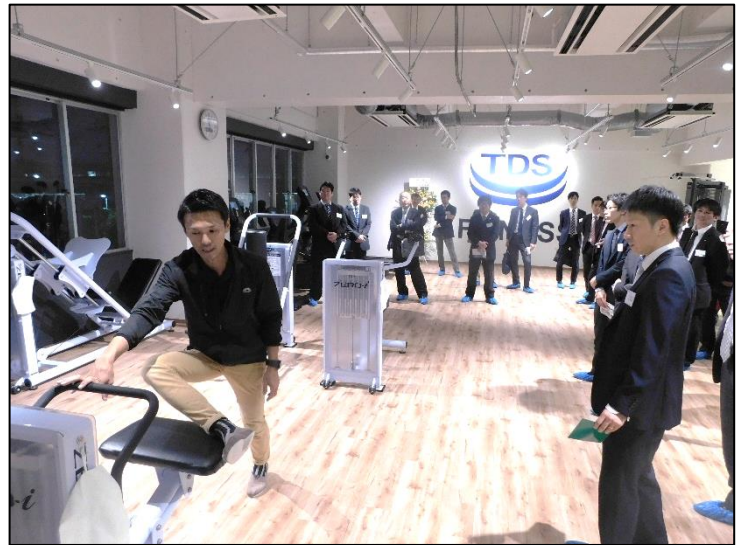

施設の開設に先立ち、16日（水）17時より、ステークホルダーの方々をお招きし竣工披露会を執り行いました。計208名の方にお越し頂きましたので、ここでその様子をご紹介します。

式次

- ◇ 第一部 オープニングセレモニー
(17:00～17:30)
- ◇ 第二部 施設内覧会
(17:35～18:00)
- ◇ 第三部 懇親会
(18:05～19:45)

第一部 オープニングセレモニー (会場：1階ラウンジ)

第二部 内覧会（会場:2階各施設）

フィットネス器具 実演

更衣室・シャワー室

仮眠室

2階ホール マッサージチェア

第三部 懇親会（会場：2階会議室「梅・鶯」）

三菱地所設計株式会社
竹内副社長 乾杯の音頭

乾杯