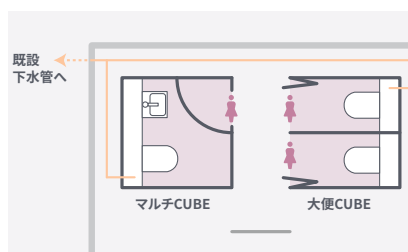

プラン例

設置場所や規模に応じて、最適な配置プランをご提案します。

男女別トイレプラン

横並びに配置するスタンダードなプランです。男女トイレが連立する場合、パーテーションを一緒に設置することをおすすめします。

男女別トイレの
ミニマムプラン

女性用トイレプラン

向かい合わせの配置で各ブースの空き状況が簡単に確認できます。

専用トイレの
おすすめプラン

洗面器3台

サービスCUBE [品番]WCB-SP

掃除流し1台/ポンプ室

排水圧送ポンプは、既設下水管までの距離がある場合に使用します。汚水を一度押し上げ下水管まで搬送します。