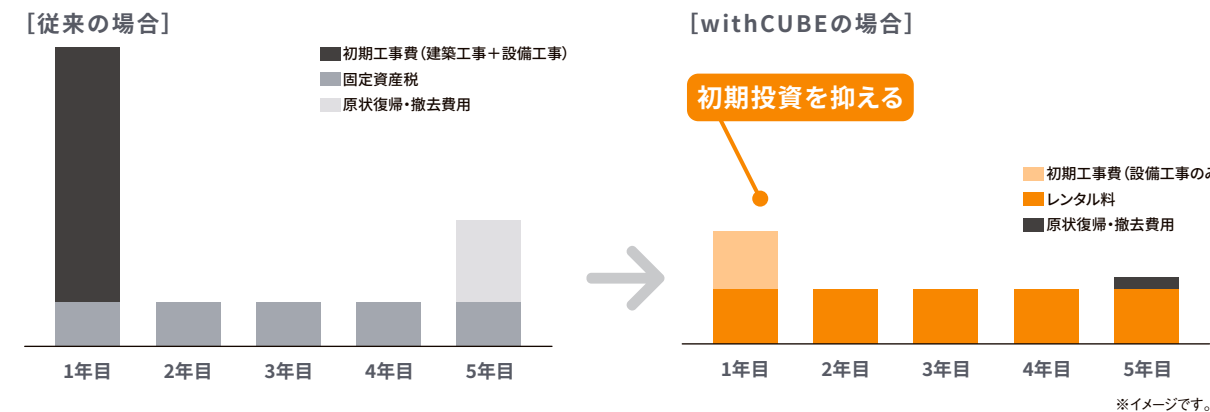

POINT 3 レンタル、リースで利用できる

清潔なトイレをレンタル・リースで利用でき、支払いの平準化が可能です。初期費用や退去時の原状復帰費用も抑えられます。ご要望に応じて販売のメニューもございます

※レンタルの基本契約は5年となります。3年間ご利用後は解約料はかかりません。
※リースの契約期間は7年となり、途中解約はできません。

従業員様に快適に働いてもらうために開発された「withCUBE」。トイレ空間の快適さはもちろん、どこにでもすぐに、手軽に導入できるよう様々な工夫を凝らして設計。従業員様だけでなく、管理者様にもご満足いただけます。

バリエーション

利用者や利用目的に合わせて、
組み合わせてご利用いただけます。

(ご留意事項)
●導入時の初期費用(設置工事費、運搬費等)、および、撤去費用・原状回復費用が別途必要になります。
●建物から商品設置場所までの電気配線・換気/給排水工事が別途必要になります。