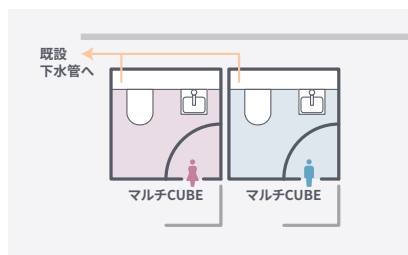

導入事例

多くの企業でご採用・ご好評をいただいています。

東武運輸株式会社様
LOGI FRONT
越谷II
(埼玉県越谷市)

従業員の働きやすい環境を整備するため、トイレ増設のご要望がありwithCUBEを採用頂きました。マグネット式の男女ピクトマークにより、従業員の男女比率の変化にも対応できるトイレです。

ソフトバンク株式会社様
ESR市川
(千葉県市川市)

「人を中心に考えたデザイン」を基本理念とするESRのマルチテナント型物流施設。働く人のためにラウンジや託児所等のアメニティーが充実。休憩室があった場所にwithCUBEで女性トイレが増設されました。

プラン例

設置場所や規模に応じて、最適な配置プランをご提案します。

男女別トイレプラン

横並びに配置するスタンダードなプランです。男女トイレが連立する場合、パーテーションを一緒に設置することをおすすめします。

男女別トイレの
ミニマムプラン

女性用トイレプラン

向かい合わせの配置で各ブースの空き状況が簡単に確認できます。

専用トイレの
おすすめプラン

洗面器3台

サービスCUBE [品番]WCB-SP

掃除流し1台/ポンプ室

排水圧送ポンプは、既設下水管までの距離がある場合に使用します。汚水を一度押し上げ下水管まで搬送します。