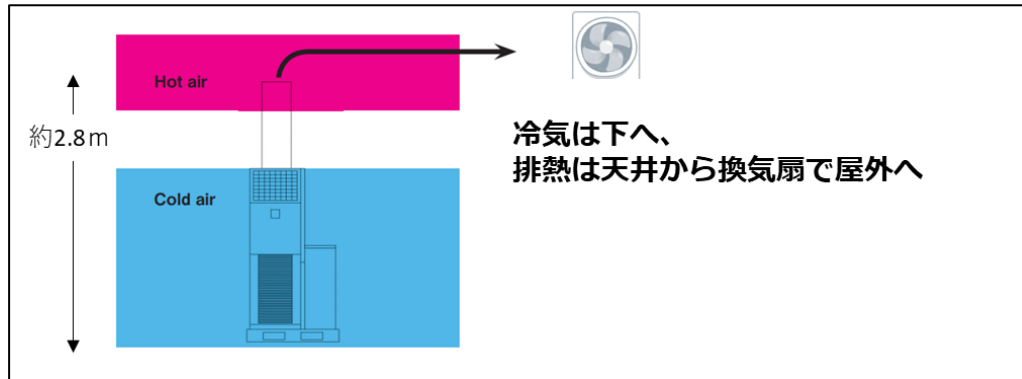

②設備工事不要

本来、導入時に必要な冷媒配管工事・2次側電気工事が不要で導入コストを削減できます。

賃貸倉庫・工場の場合は退去時の原状回復工事も不要です。

排水は付属のドレンカート(タンク容量200L)を利用し1回/日の排水。

特徴

③空調効率

倉庫や工場など天井が高い環境で使用することで、排熱はダクトから上部空間へ流れ換気扇より排気されます。

人の作業空間は主に2m以下のエリアで、排熱は約3mのダクト上部から排出されるため空調効率が高まります。