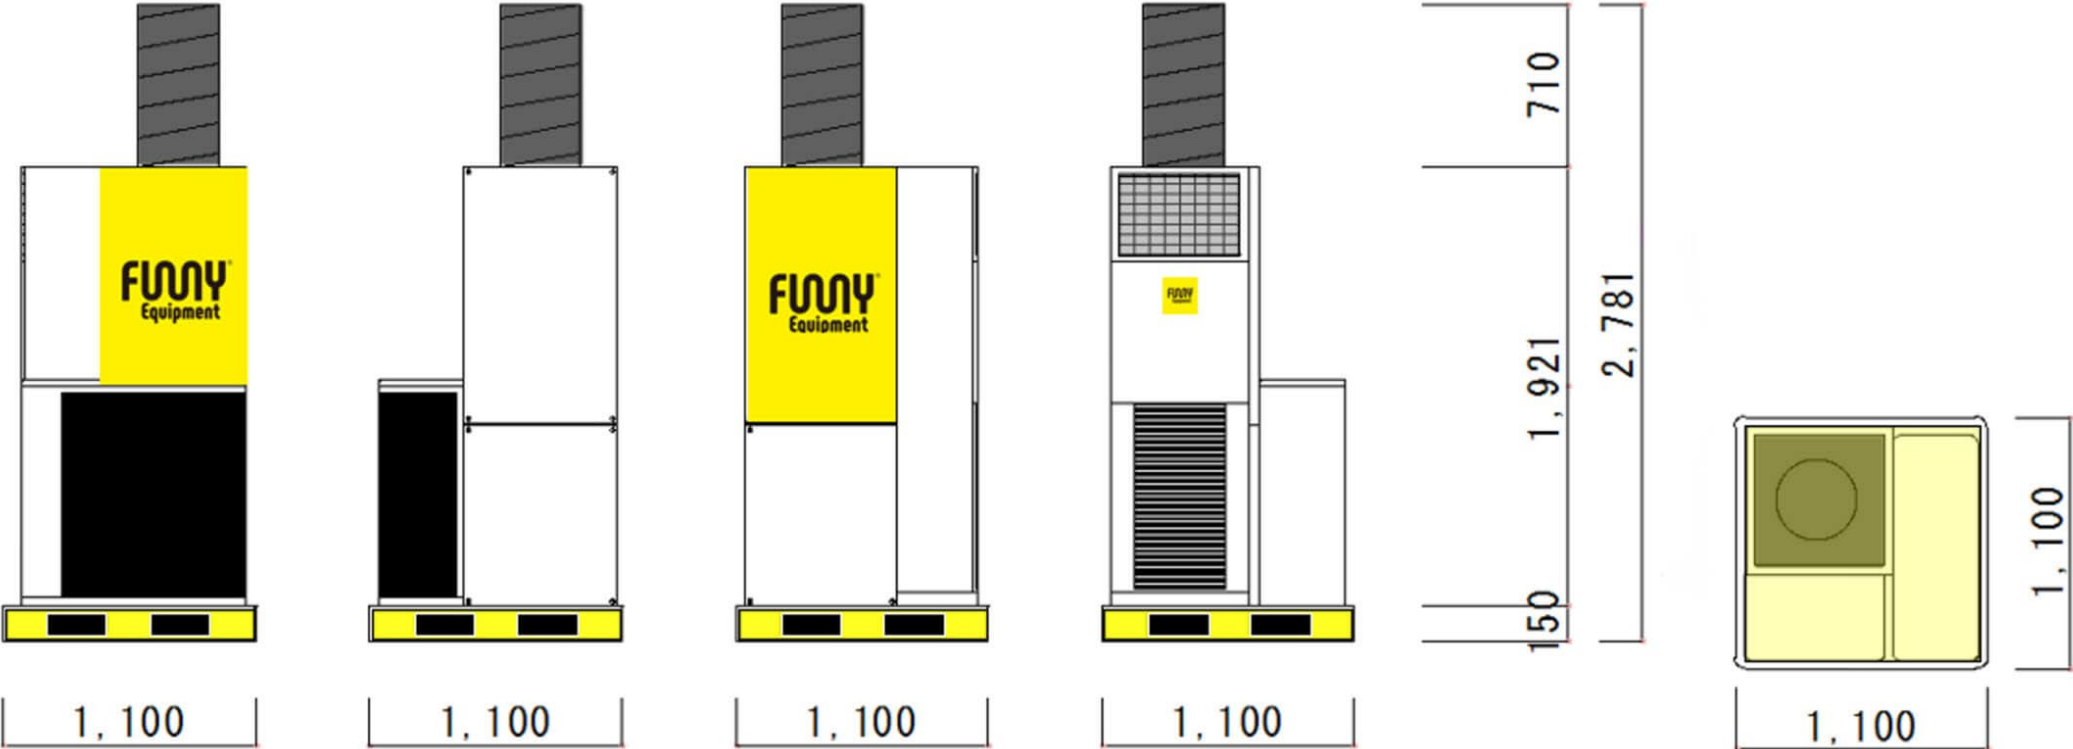

電源口

排水

外形寸法

導入効果

・効果範囲 1台当たり 50坪(165m²)程度

※設置現場の工夫により100坪/台程度の効果を上げているケースもございます。

例) パーティション、ビニールカーテン等で3m程度の高さで区画し冷気を逃がさない工夫など

導入事例